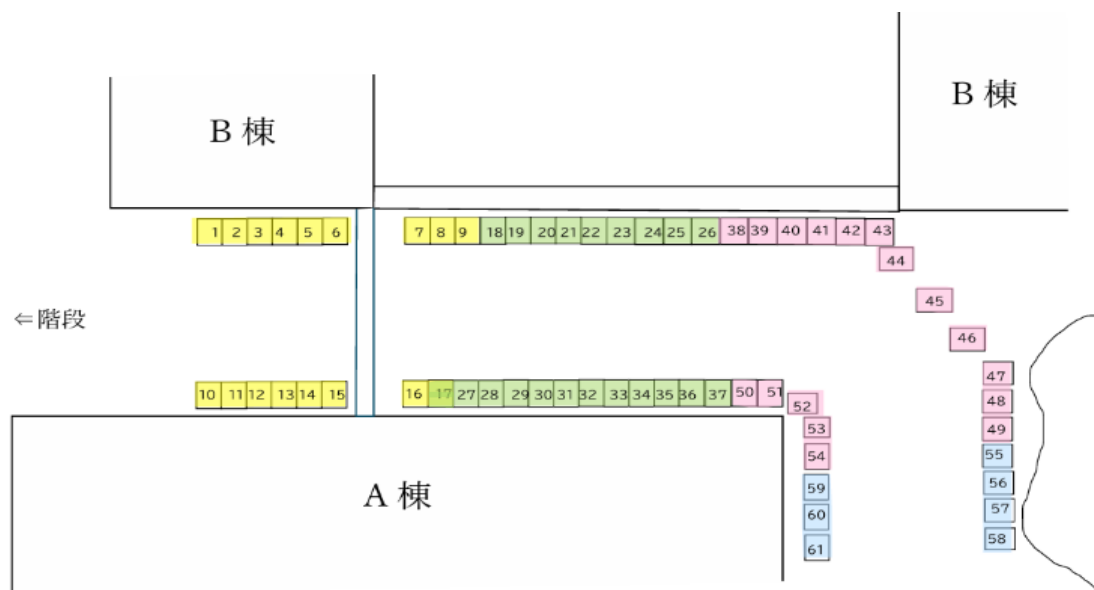

4月9日

1	FELLOWS	17	ゆるスポーツサークルワニナル	38	モダンダンス部	55	Sound☆Sprout
2	さわやか SUNSUN	18	大学祭準備会	39	バドミントン部	56	吹奏楽部
3	BAD-Y's	19	一般財団法人大阪府青少年活動財団	40	アメリカンフットボール部	57	軽音楽部
4	S.T.C.	20	ルービックキューブ部	41	スキー部	58	邦楽研究会
5	buzz	21	茶道部	42	剣道部	59	混声合唱団
6	バレーボール同好会	22	DAIKYO PRESS	43	男子ラクロス部	60	フォーク集団べんべん草
7	pick of jumble	23	学生ボランティア「ひなた」	44	男子ハンドボール部	61	総合音楽サークルゼロハチ
8	i_holic	24	生協学生委員会	45	山岳部		
9	Cassiopeia Cats	25	聴覚障害学生とともに手話を学ぶ会	46	準硬式野球部		
10	B&b	26	かるた会	47	合気道部		
11	ローンテニス部	27	写真部	48	L.S.B.		
12	水泳サークル Lagoon	28	Flower	49	フィギュアスケート部		
13	第三サッカー部	29	FILM	50	女子ラクロス部		
14	FC.GUPPYS	30	琉球鼓舞いちやりばちよーでーエイサー隊	51	弓道部		
15	STAR☆FiSH	31	YOSAKOI ソーランサークル凜凜	52	空手道部		
16	I.N.O	32	お笑いサークルシャイニングレア	53	女子サッカー部		
		33	映像制作サークルライブチフィルム	54	ラグビー部		
		34	喫茶だんらん				
		35	点訳サークルまんてん				
		36	障がい学生修学支援ルーム				
		37	演劇集団 FREEDOM INFINITY