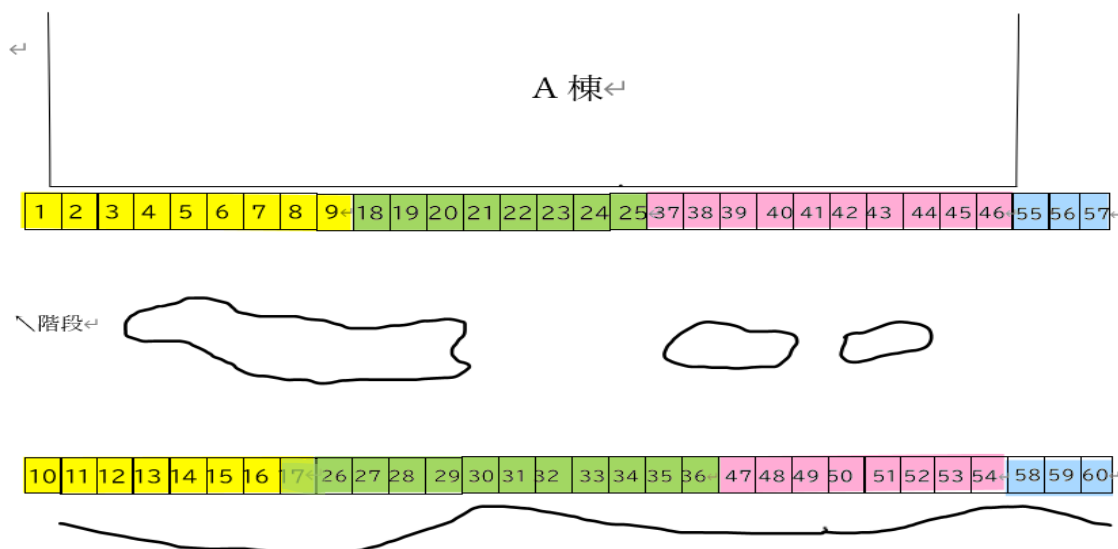

# 2026年度 サークルストリート 地割図(確定版)

4月3日

1	I.N.O	17	ゆるスポーツサークルワニナル	37	バドミントン部	55	吹奏楽部
2	Cassiopeia Cats	18	聴覚障害学生とともに手話を学ぶ会	38	合気道部	56	Sound☆Sprout
3	i_holic	19	生協学生委員会	39	モダンダンス部	57	総合音楽サークルゼロハチ
4	第三サッカー部	20	喫茶だんらん	40	体操競技部	58	混声合唱団
5	S.T.C.	21	一般財団法人大阪府青少年活動財団	41	男子ハンドボール部	59	邦楽研究会
6	ローンテニス部	22	学生ボランティア「ひなた」	42	男子ラクロス部	60	軽音楽部
7	BAD-Y's	23	茶道部	43	アメリカンフットボール部		
8	STAR☆FiSH	24	かるた会	44	剣道部		
9	FELLOWS	25	写真部	45	準硬式野球部		
10	FC.GUPPYS	26	お笑いサークルシャイニングレア	46	スキー部		
11	buzz	27	スマブラサークル	47	女子バスケットボール部		
12	B&b	28	DAIKYO PRESS	48	女子サッカー部		
13	水泳サークル Lagoo	29	映像制作サークルライブチフィルム	49	女子ラクロス部		
14	バレーボール同好会	30	琉球鼓舞いちやりばちよーでーエイサー隊	50	弓道部		
15	pick of jumble	31	演劇集団 FREEDOM INFINITY	51	ラグビー部		
16	さわやか SUNSUN	32	FILM	52	空手道部		
		33	大学祭準備会	53	山岳部		
		34	YOSAKOI ソーランサークル凜嬢	54	L.S.B.		
		35	ルービックキュー部				
		36	点訳サークルまんてん				